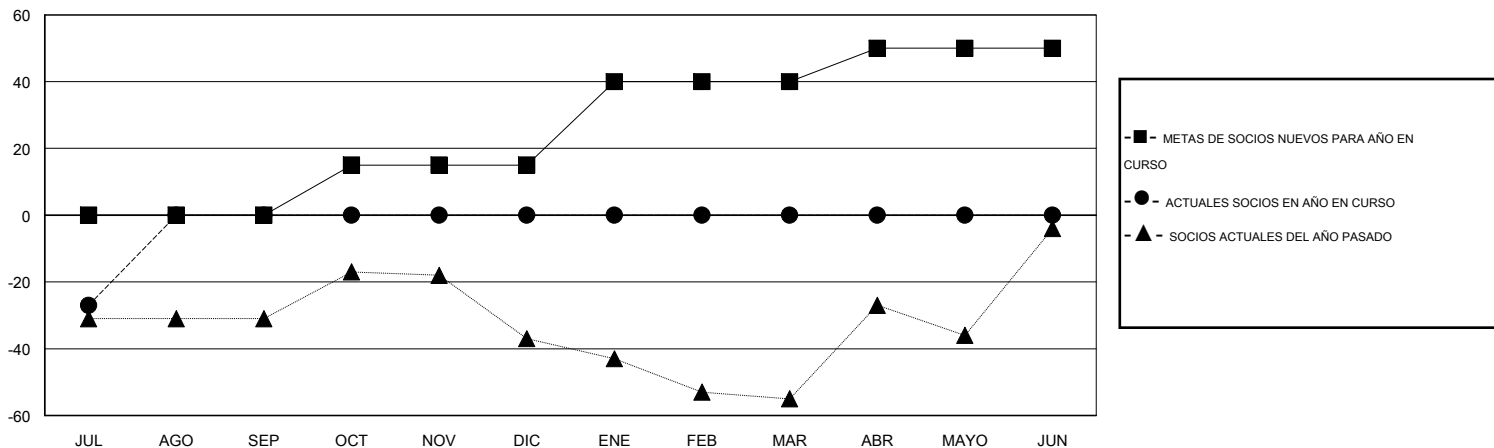

# MONTHLY MEMBERSHIP PROGRESS REPORT

District J 1

Results as of: 7/31/2016

GMT: Pedro Marrello

UBICACIÓN URUGUAY

GMT DE AE 3

Clubes					socios				
RESULTADOS DE 2016-2017					RESULTADOS DE 2016-2017				
TRIMESTRE	META DE CLUBES NUEVOS	NUEVOS CLUBES	CLUBES DADOS DE BAJA	GANANCIA/PÉRDIDA NETA	TRIMESTRE	META DE SOCIOS NUEVOS	SOCIOS FUNDADORES Y NUEVOS SOCIOS AÑADIDOS	SOCIOS DADOS DE BAJA	GANANCIA/PÉRDIDA NETA
JUL/AGO/SEP	0	0	0	0	JUL/AGO/SEP	0	2	29	-27
OCT/NOV/DIC	0	0	0	0	OCT/NOV/DIC	15	0	0	0
ENE/FEB/MAR	1	0	0	0	ENE/FEB/MAR	25	0	0	0
ABR/MAYO/JUN	0	0	0	0	ABR/MAYO/JUN	10	0	0	0

METAS Y CIFRA ACUMULATIVA DE CLUBES NUEVOS

METAS Y CIFRA ACUMULATIVA DE SOCIOS

CLUBES DADOS DE BAJA: 0	1 CLUBS OF 44 AÑADIERON 1 O MÁS SOCIOS NUEVOS	<b>DISTRIBUCIÓN POR SEXO</b>
		MASCULINO 610 (55.91%)
		FEMENINO 481 (44.09%)
<b>SOCIOS DADOS DE BAJA</b>	<a href="#">CLIC AQUÍ PARA DATOS DE SALUD DE CLUB</a>	SOCIOS EN UNIDAD FAMILIAR 282
FALLECIDOS 4		CABEZA DE FAMILIA 133
CLUB CANCELADO 0		NO ES CABEZA DE FAMILIA 149
OTRO 25		
<b>TOTAL 29</b>		